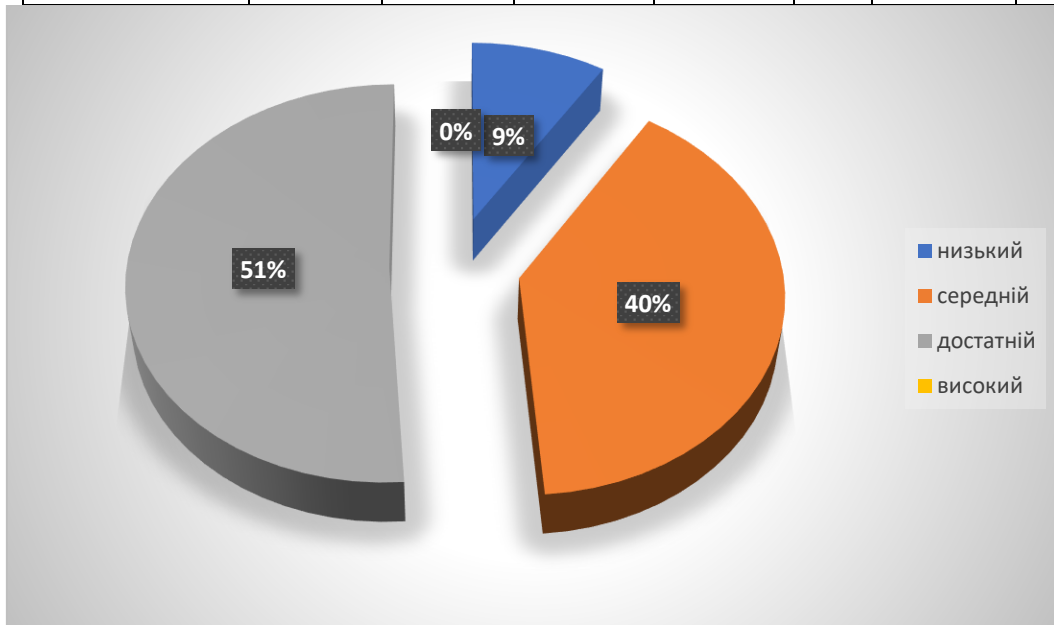

Освітній напрям «Особистість дитини»

Рівень	Кількість дітей					Всього	%
	Ромашка	Бджілка	Калинка	Соняшник	Веселка		
низький	1	2	3	2	1	9	10
середній	3	7	14	5	9	38	44
достатній	14	4	1	9	12	40	46
високий	0	0	0	0	0	0	0

Освітній напрям «Дитина в сенсорно – пізнавальному просторі»

Рівень	Кількість дітей					Всього	%
	Ромашка	Бджілка	Калинка	Соняшник	Веселка		
низький	1	5	4	0	1	11	13
середній	6	6	11	10	9	42	48
достатній	11	2	3	6	12	34	39
високий	0	0	0	0	0	0	0

Освітній напрям «Дитина в соціумі»

Рівень	Кількість дітей					Всього	%
	Ромашка	Бджілка	Калинка	Соняшник	Веселка		
низький	1	3	2	1	1	8	9
середній	0	6	15	7	7	35	40
достатній	17	4	1	8	14	44	51
високий	0	0	0	0	0	0	0