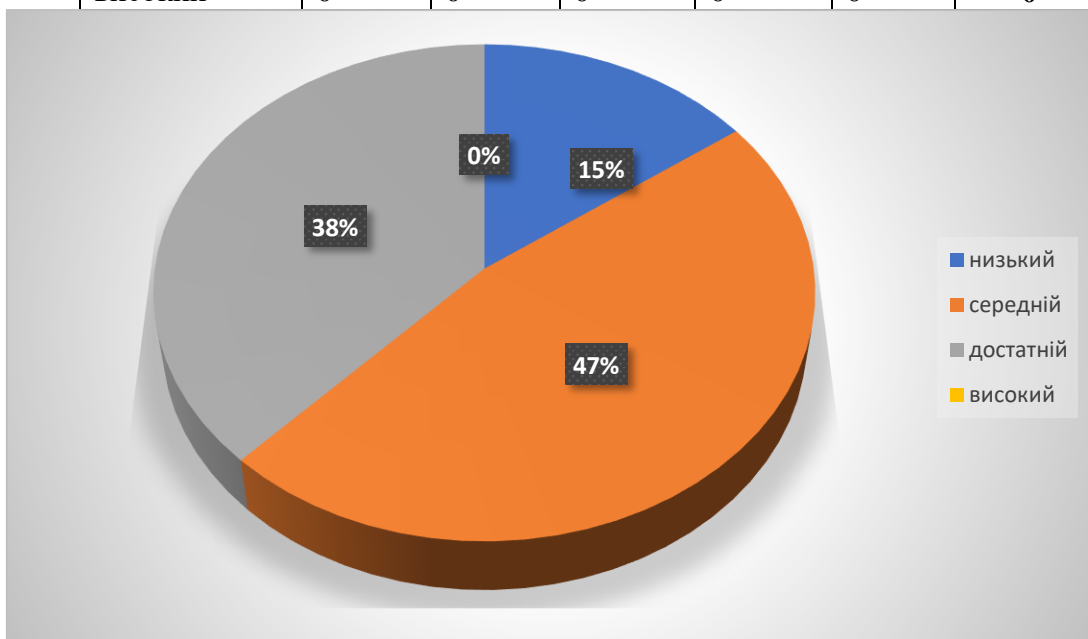

Освітній напрям «Гра дитини»

Рівень	Кількість дітей	Всього	%
низький	15	15	15
середній	41	41	47
достатній	33	33	38
високий	0	0	0