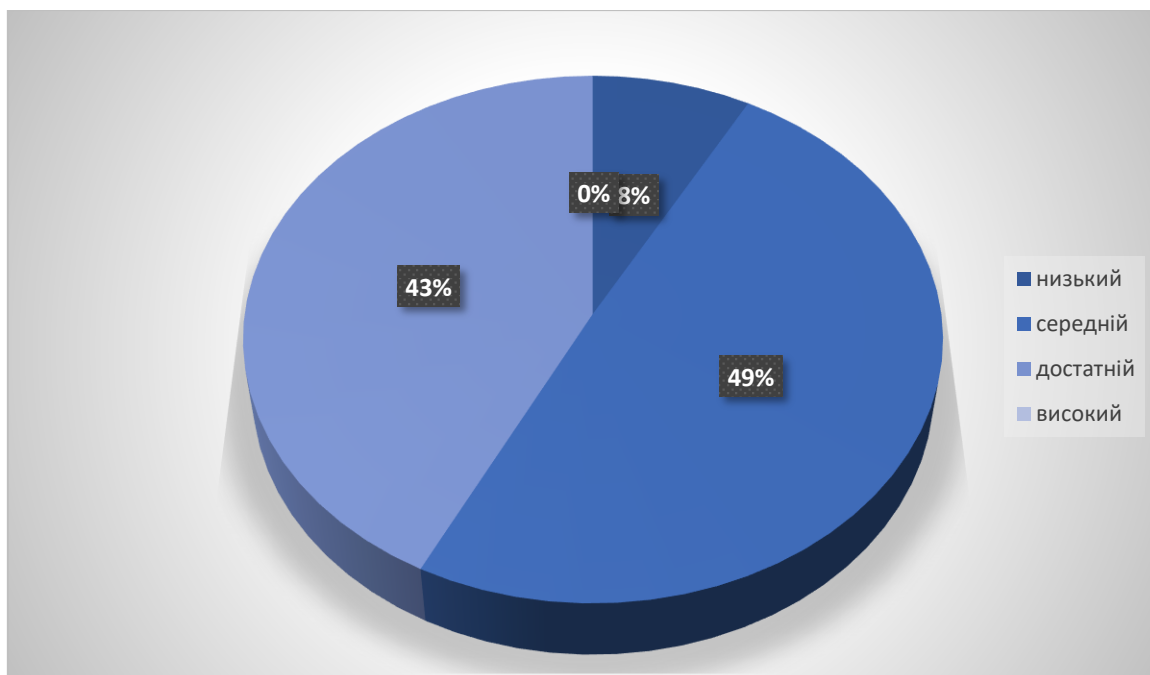

Рівень	Кількість дітей					Всього	%
	Ромашка	Бджілка	Калинка	Соняшник	Веселка		
низький	1	3	2	0	1	7	8
середній	2	7	15	11	8	43	49
достатній	15	3	1	5	13	37	33
високий	0	0	0	0	0	0	0

Освітній напрям «Дитина у світі мистецтва»

Рівень	Кількість дітей					Всього	%
	Ромашка	Бджілка	Калинка	Соняшник	Веселка		
низький	1	3	5	2	1	12	14
середній	4	6	13	9	9	41	47
достатній	13	4	0	5	12	34	39
високий	0	0	0	0	0	0	0