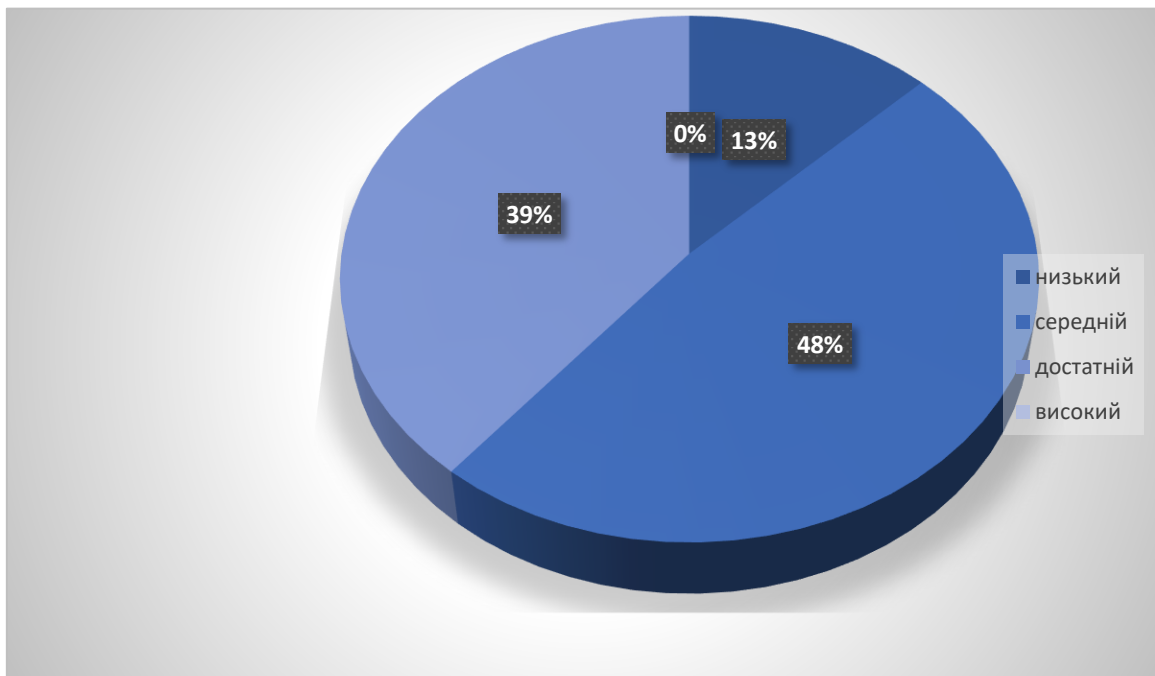

Освітній напрям «Особистість дитини»

Рівень	Кількість дітей					Всього	%
	Ромашка	Бджілка	Калинка	Соняшник	Веселка		
низький	1	2	3	2	1	9	10
середній	3	7	14	5	9	38	44
достатній	14	4	1	9	12	40	46
високий	0	0	0	0	0	0	0

Освітній напрям «Дитина в сенсорно – пізнавальному просторі»

Рівень	Кількість дітей					Всього	%
	Ромашка	Бджілка	Калинка	Соняшник	Веселка		
низький	1	5	4	0	1	11	13
середній	6	6	11	10	9	42	48
достатній	11	2	3	6	12	34	39
високий	0	0	0	0	0	0	0

Освітній напрям «Дитина в соціумі»

Рівень	Кількість дітей					Всього	%
	Ромашка	Бджілка	Калинка	Соняшник	Веселка		
низький	1	3	2	1	1	8	9
середній	0	6	15	7	7	35	40
достатній	17	4	1	8	14	44	51
високий	0	0	0	0	0	0	0