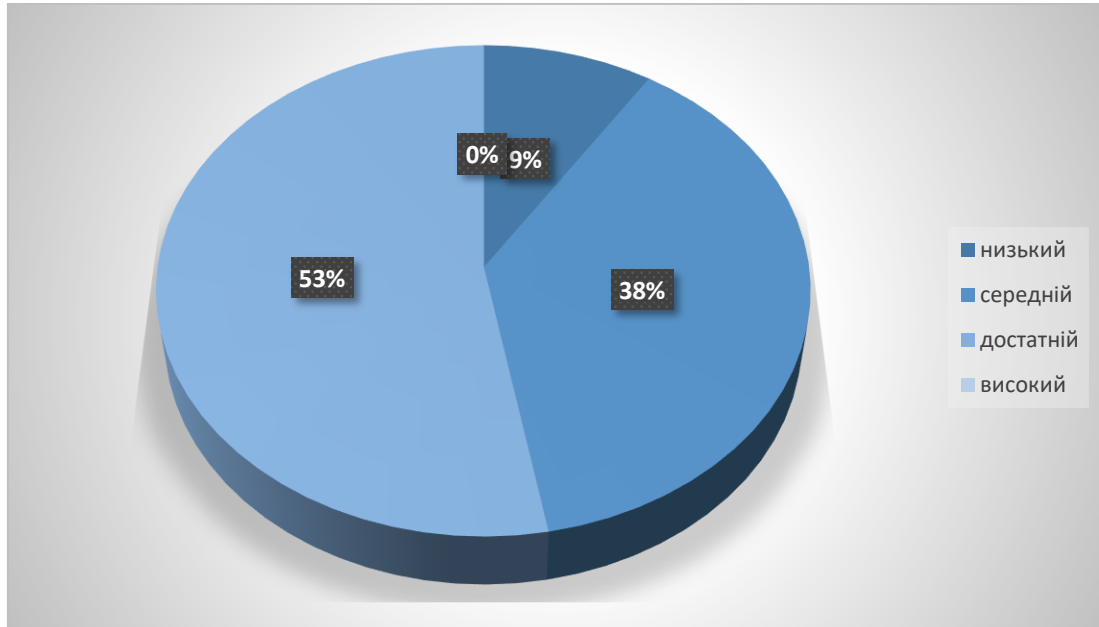

Освітній напрям «Дитина у світі мистецтва»

Рівень	Кількість дітей					Всього	%
	Ромашка	Бджілка	Калинка	Соняшник	Веселка		
низький	1	3	5	2	1	12	14
середній	4	6	13	9	9	41	47
достатній	13	4	0	5	12	34	39
високий	0	0	0	0	0	0	0

Освітній напрям «Мовлення дитини»

Рівень	Кількість дітей					Всього	%
	Ромашка	Бджілка	Калинка	Соняшник	Веселка		
низький	1	3	6	2	1	13	15
середній	7	6	11	10	7	41	47
достатній	10	4	1	4	14	33	38
високий	0	0	0	0	0	0	0

Освітній напрям «Гра дитини»

Рівень	Кількість дітей	Всього	%
низький	15	15	15
середній	41	41	47
достатній	33	33	38
високий	0	0	0

	Ромашка	Бджілка	Калинка	Соняшник	Веселка		
низький	1	3	1	2	1	8	9
середній	5	4	14	8	2	33	38
достатній	12	6	3	6	19	46	53
високий	0	0	0	0	0	0	0