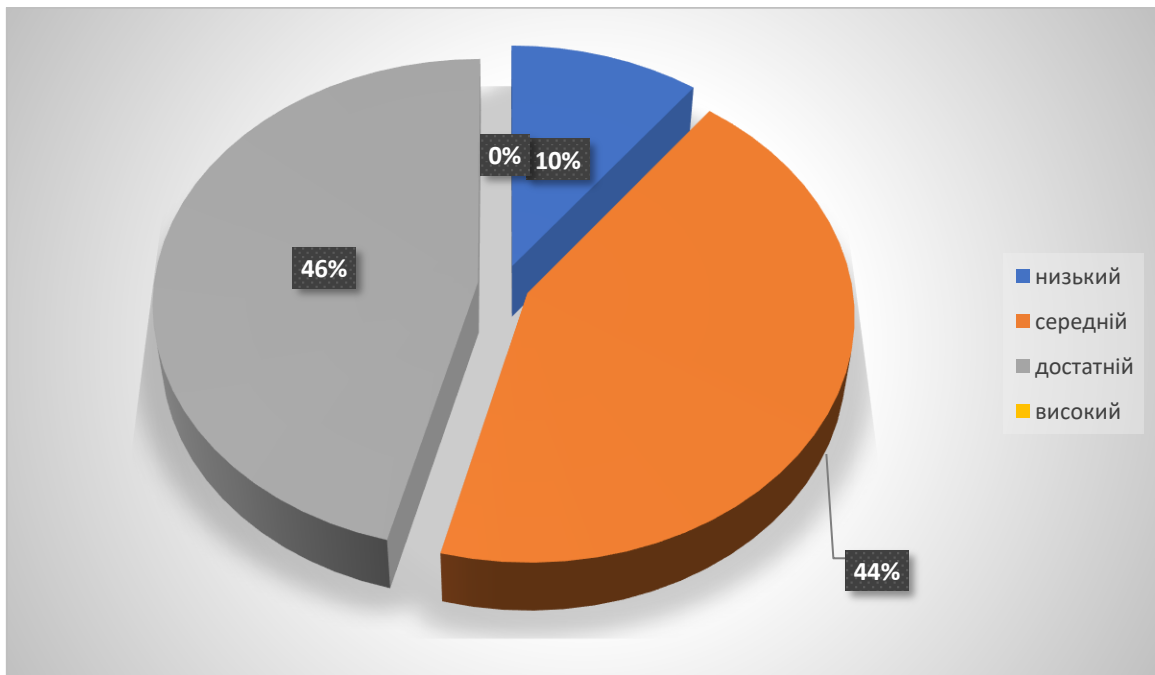

Освітній напрям «Особистість дитини»

Рівень	Кількість дітей					Всього	%
	Ромашка	Бджілка	Калинка	Соняшник	Веселка		
низький	1	2	3	2	1	9	10
середній	3	7	14	5	9	38	44
достатній	14	4	1	9	12	40	46
високий	0	0	0	0	0	0	0

Освітній напрям «Дитина в сенсорно – пізнавальному просторі»

Рівень	Кількість дітей					Всього	%
	Ромашка	Бджілка	Калинка	Соняшник	Веселка		
низький	1	5	4	0	1	11	13
середній	6	6	11	10	9	42	48
достатній	11	2	3	6	12	34	39
високий	0	0	0	0	0	0	0

Освітній напрям «Дитина в соціумі»

Рівень	Кількість дітей					Всього	%
	Ромашка	Бджілка	Калинка	Соняшник	Веселка		
низький	1	3	2	1	1	8	9
середній	0	6	15	7	7	35	40
достатній	17	4	1	8	14	44	51
високий	0	0	0	0	0	0	0