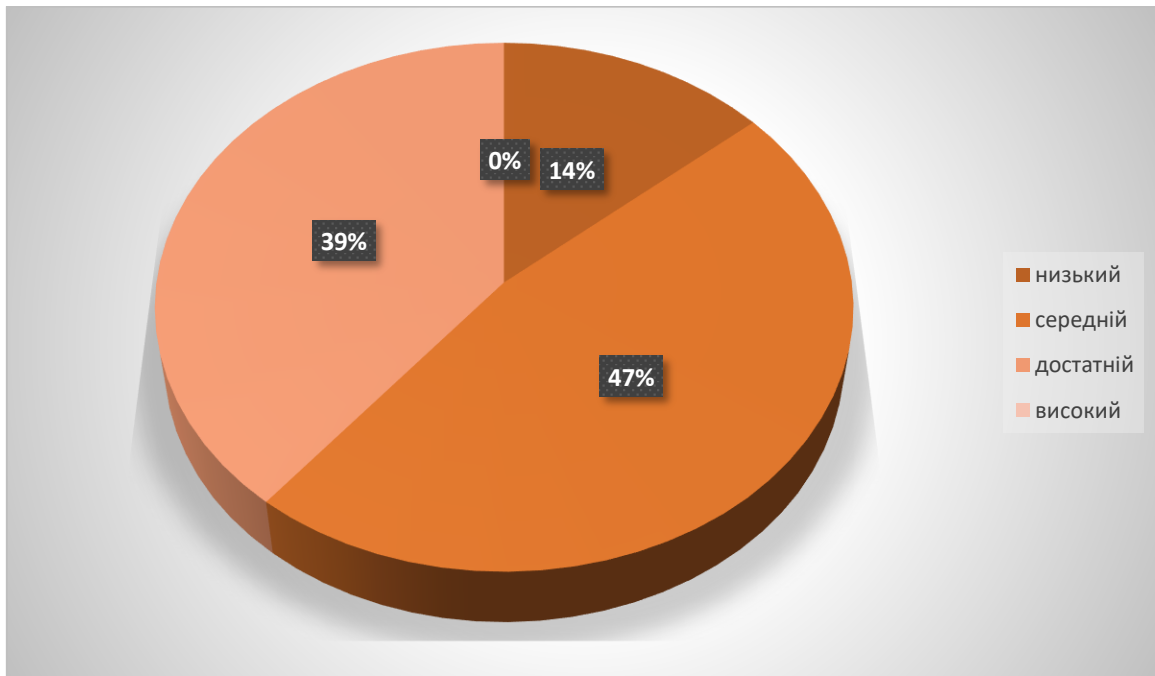

Освітній напрям «Мовлення дитини»

Рівень	Кількість дітей					Всього	%
	Ромашка	Бджілка	Калинка	Соняшник	Веселка		
низький	1	3	6	2	1	13	15
середній	7	6	11	10	7	41	47
достатній	10	4	1	4	14	33	38
високий	0	0	0	0	0	0	0